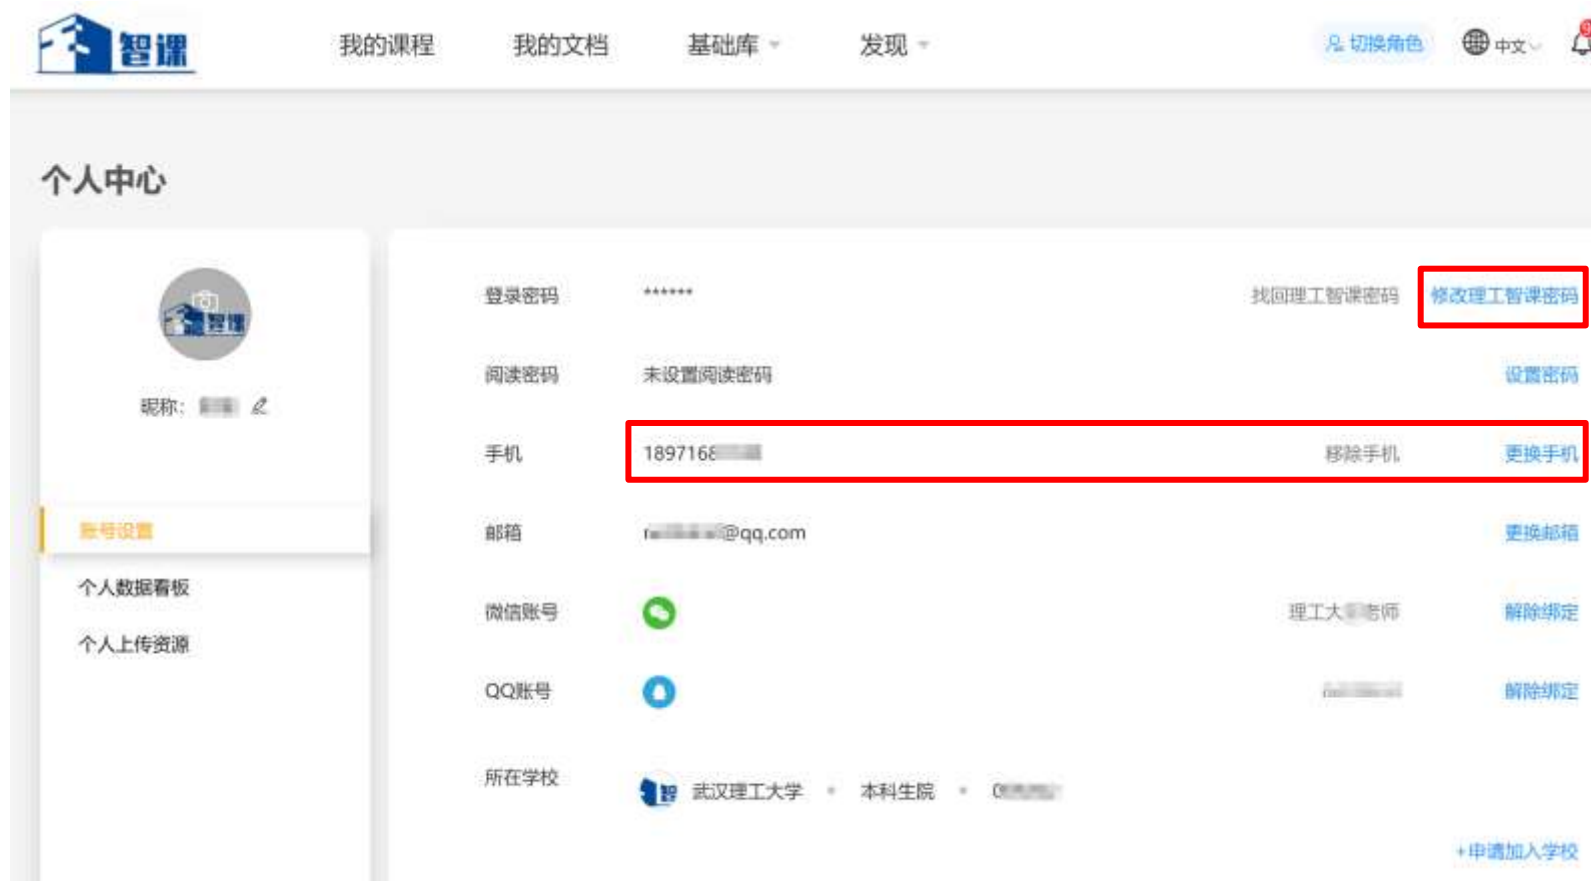

理工智课手机号绑定与登录密码修改操作

(2) 进入个人中心后，可以绑定您的手机号，修改理工智课平台的独立密码