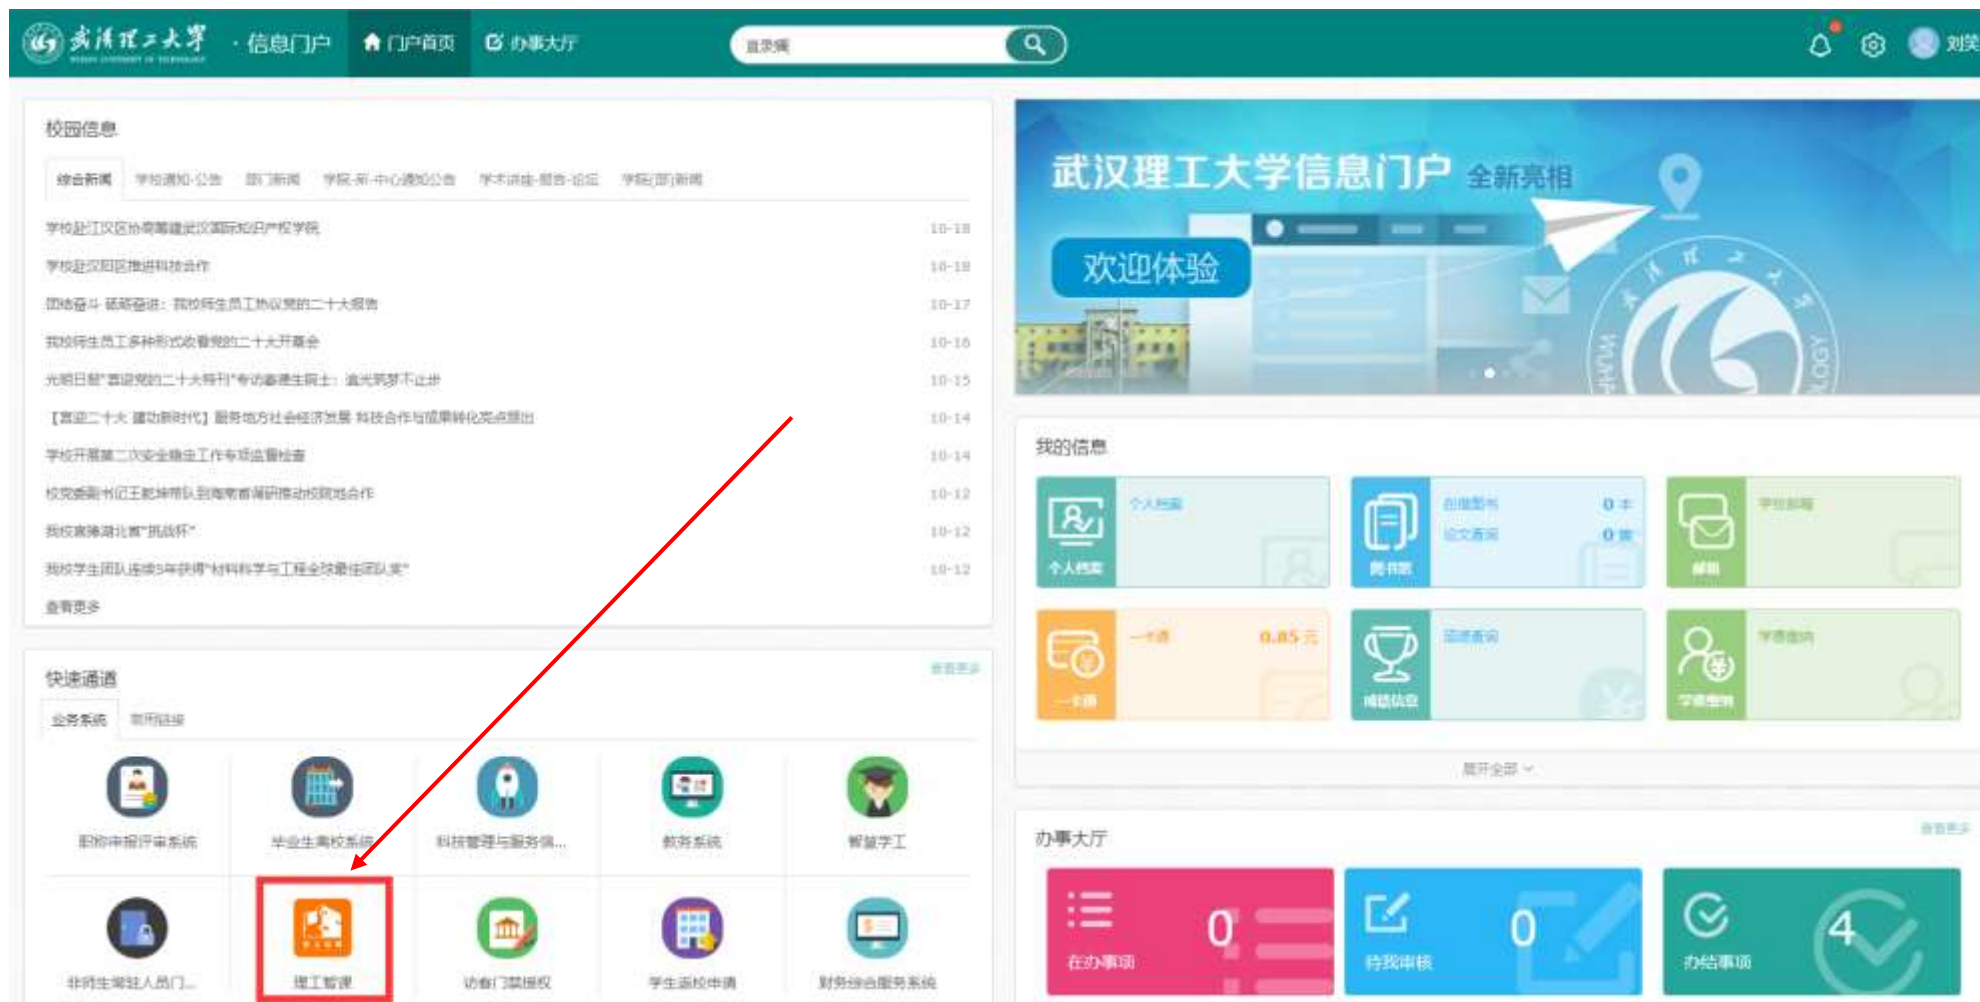

武汉理工大学
WUHAN UNIVERSITY OF TECHNOLOGY

理工智课教学平台

登录方式与密码设置教程 (新生版)

武汉理工大学本科生院

2024年08月19日

理工智课教学平台的两种登录方式

理工智课教学平台账号密码问题解决方法

- 理工智课教学平台的学生账号和密码如有问题，请找**学院教学办老师**核查跟进处理。
- 智慧理工大统一身份认证账号和密码有问题，请联系**校网络中心**解决。
- <https://zhlgd.whut.edu.cn>

一、“智慧理工大” — “理工智课” 入口登录操作

登录“智慧理工大”后，找到“理工智课”图标，点按即可自动跳转

■ 理工智课手机号绑定与登录密码修改操作

(1) 登录成功后，请点击右上角个人中心以添加手机号、修改密码

- 点击右上角的“个人中心”，可以添加手机号和邮箱、绑定微信和QQ
- 建议登录后，马上修改“理工智课平台的个人账号密码（注：此处不是智慧理工大的账号密码）

理工智课手机号绑定与登录密码修改操作

理工智课

理工智课是武汉理工大学云端一体化混合式教学平台，整合优质课程，动态展示学校资源，支持多种教学模式，构建一体化的备、教、学、测、评、管服务体系，实现人人皆学、处处能学、时时可学。

厚德博学 追求卓越

实施卓越教育·培养卓越人才·创造卓越人生

二、理工智课平台网页登录操作（适用于台式机校外访问）

(3) 推荐使用“手机登录”方式，也可以使用“账号密码”等其他方式

- 输入绑定的手机号和智课平台的个人独立密码登录