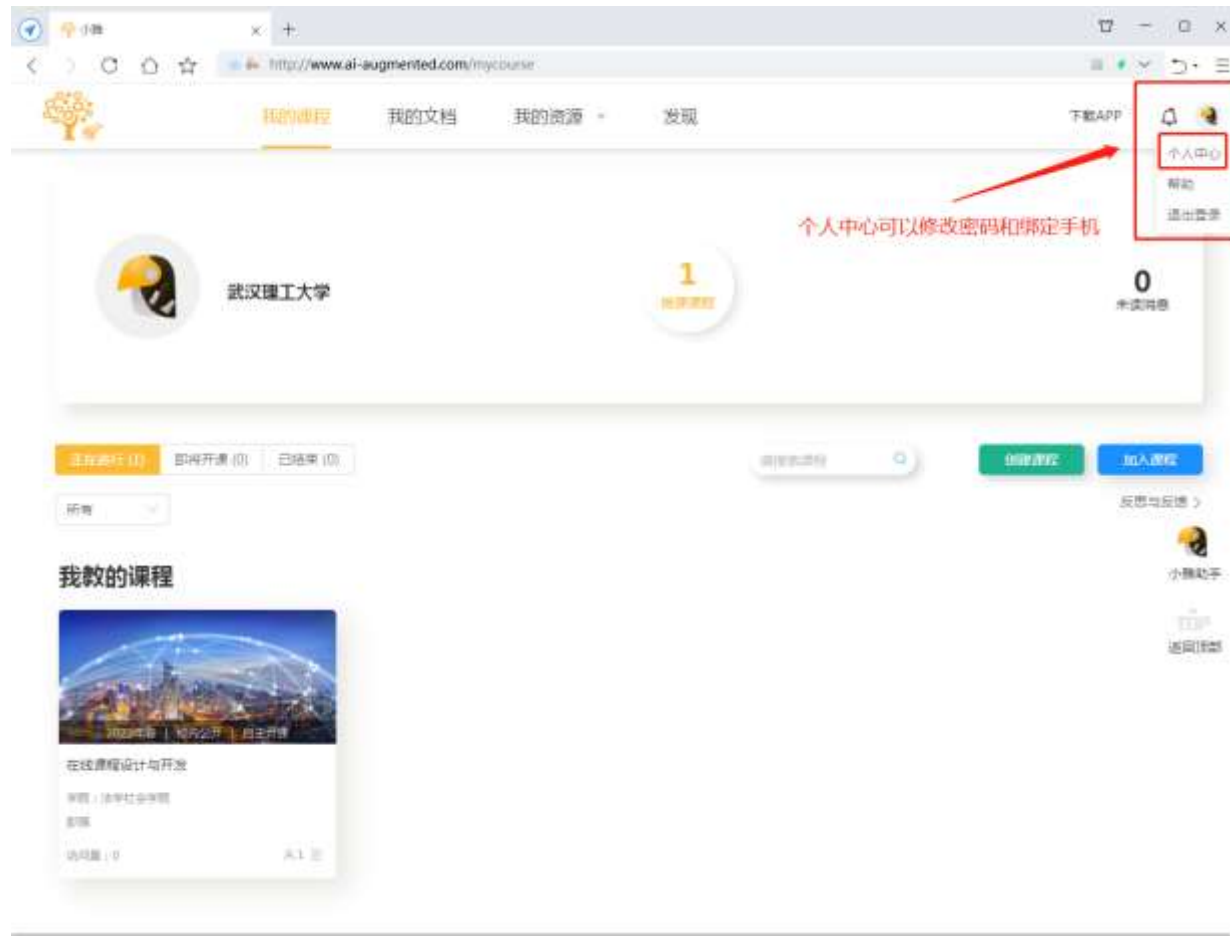

武汉理工大学
WUHAN UNIVERSITY OF TECHNOLOGY

理工智课教学平台

登录方式与密码设置教程 (新生版)

武汉理工大学本科生院

2024年08月19日

理工智课教学平台的两种登录方式

理工智课教学平台账号密码问题解决方法

- 理工智课教学平台的学生账号和密码如有问题，请找**学院教学办老师**核查跟进处理。
- 智慧理工大统一身份认证账号和密码有问题，请联系**校网络中心**解决。
- <https://zhlgd.whut.edu.cn>

一、“智慧理工大” — “理工智课” 入口登录操作

登录“智慧理工大”后，找到“理工智课”图标，点按即可自动跳转

■ 理工智课手机号绑定与登录密码修改操作

(1) 登录成功后，请点击右上角个人中心以添加手机号、修改密码

- 点击右上角的“个人中心”，可以添加手机号和邮箱、绑定微信和QQ
- 建议登录后，马上修改“理工智课平台的个人账号密码（注：此处不是智慧理工大的账号密码）

理工智课手机号绑定与登录密码修改操作