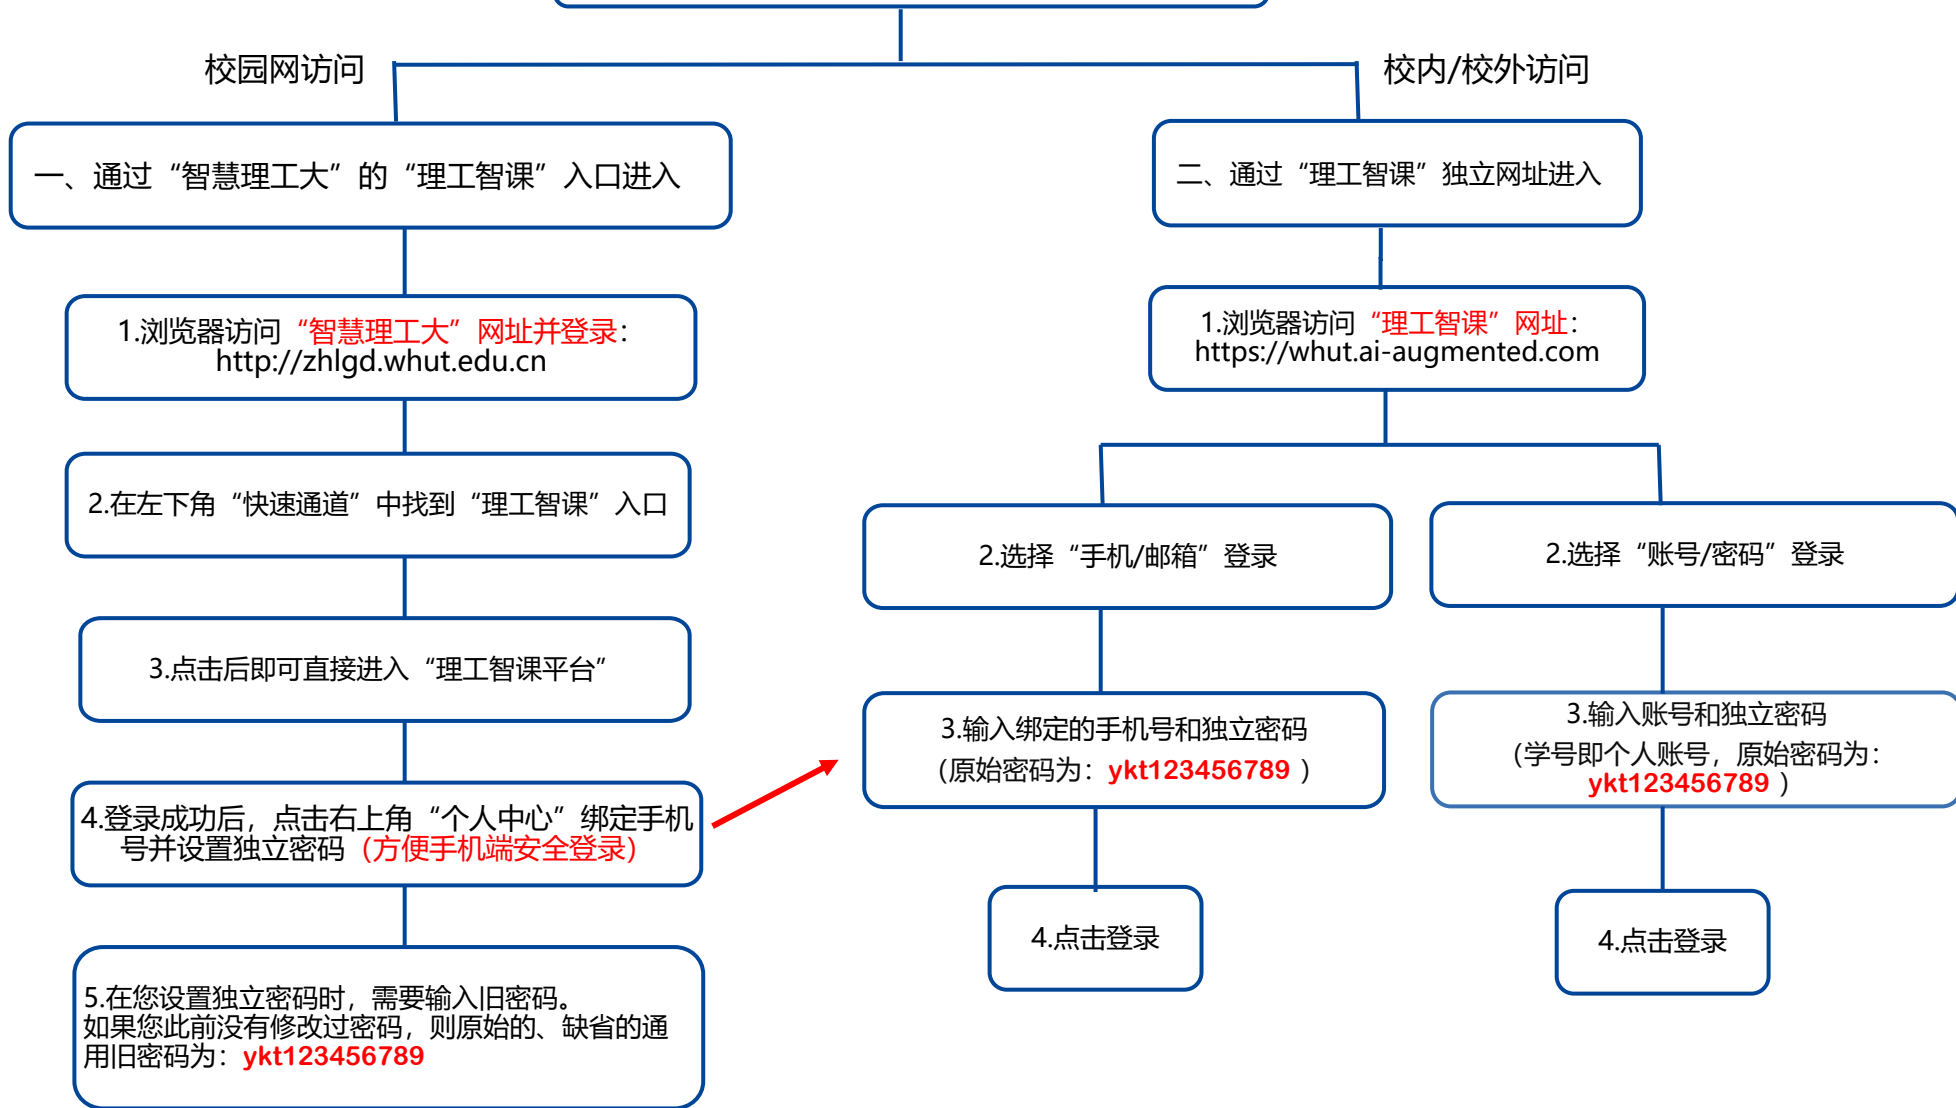

武汉理工大学
WUHAN UNIVERSITY OF TECHNOLOGY

理工智课教学平台

登录方式与密码设置教程 (新生版)

武汉理工大学本科生院

2024年08月19日

理工智课教学平台的两种登录方式

理工智课教学平台账号密码问题解决方法

- 理工智课教学平台的学生账号和密码如有问题，请找**学院教学办老师**核查跟进处理。
- 智慧理工大统一身份认证账号和密码有问题，请联系**校网络中心**解决。
- <https://zhlgd.whut.edu.cn>

一、“智慧理工大” — “理工智课” 入口登录操作

登录“智慧理工大”后，找到“理工智课”图标，点按即可自动跳转

■ 理工智课手机号绑定与登录密码修改操作

(1) 登录成功后，请点击右上角个人中心以添加手机号、修改密码

- 点击右上角的“个人中心”，可以添加手机号和邮箱、绑定微信和QQ
- 建议登录后，马上修改“理工智课平台的个人账号密码（注：此处不是智慧理工大的账号密码）

理工智课手机号绑定与登录密码修改操作

理工智课

理工智课是武汉理工大学云端一体化混合式教学平台，整合优质课程，动态展示学校资源，支持多种教学模式，构建一体化的备、教、学、测、评、管服务体系，实现人人皆学、处处能学、时时可学。

厚德博学 追求卓越

实施卓越教育·培养卓越人才·创造卓越人生

二、理工智课平台网页登录操作（适用于台式机校外访问）

(3) 推荐使用“手机登录”方式，也可以使用“账号密码”等其他方式

- 输入绑定的手机号和智课平台的个人独立密码登录