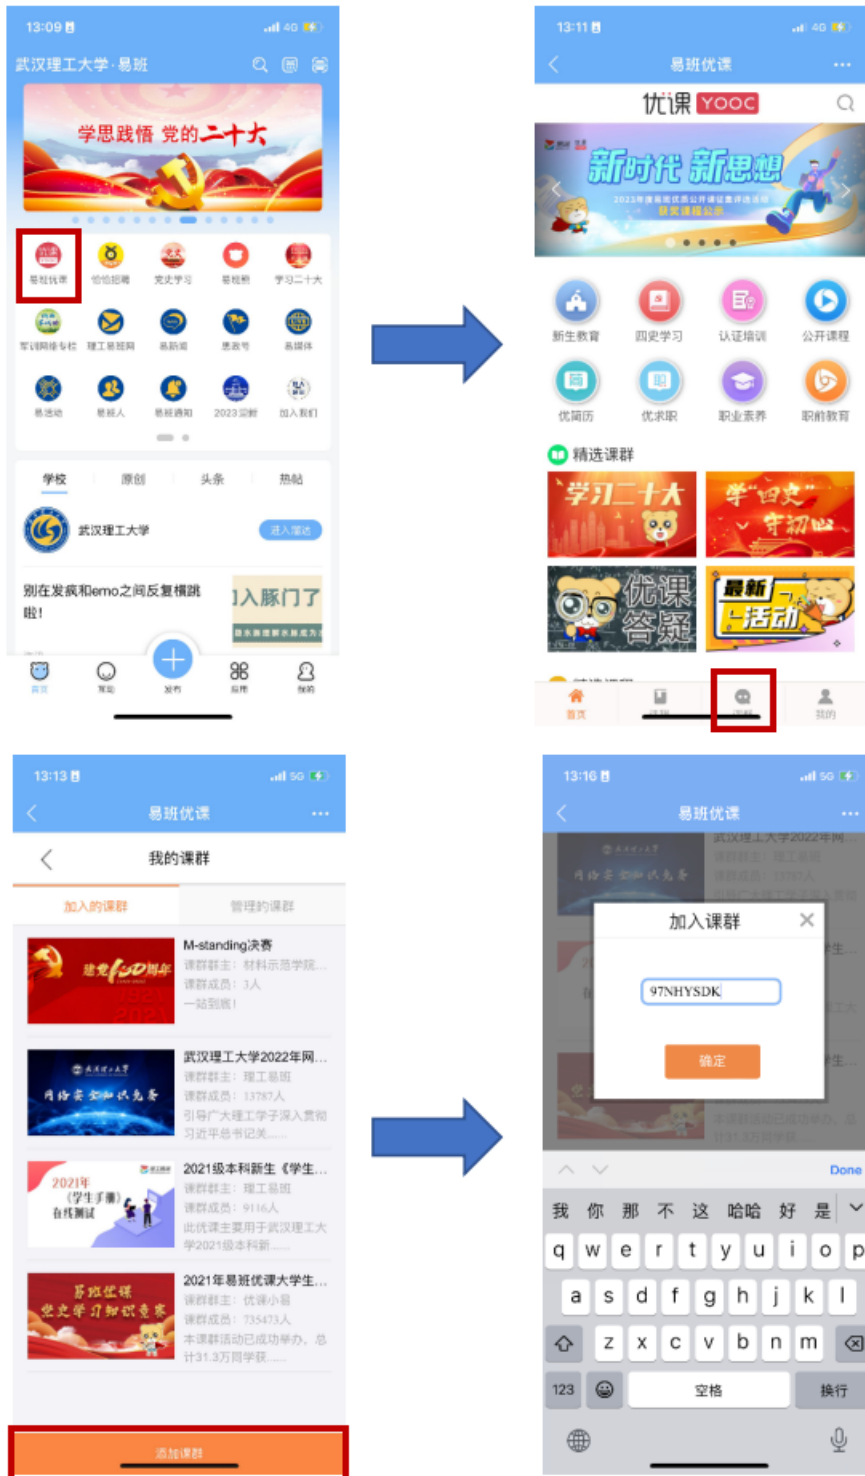

附件 1:

“习近平新时代中国特色社会主义思想学习 网络大学习活动” 易班优课课群参与指南

一、通过理工易班官方微信公众号/理工易班思政云服务号进入

1. 点击消息栏菜单中的“我的”，选择“我的优课”；
2. 点击“课群”；
3. 点击“添加课群”；
4. 输入课群邀请码（**97NHYSKD**），点击确定；
5. 完成课程学习等一系列课程活动。

二、通过易班客户端进入

1. 点击首页“易班优课”图标；
2. 点击“课群”；
3. 点击“添加课群”；
4. 输入课群邀请码（97NHYS DK），点击确定；
5. 完成课程学习等一系列课程活动。

三、通过易班客户端进入

1. 进入理工易班网:

[理工易班网 - 武汉理工大学易班门户网站 \(whutyiban.com\)](http://whutyiban.com)

2. 点击“易班网”中的“易班优课”。

3. 点击“学习课群”后，进入“学生添加课群”，登录优课，点击“添加课群”，输入课群邀请码（**97NHYS DK**），点击确认即可。

4. 完成课程学习等一系列课程活动。

易班优课 YOOC 党建学习 共享课程 学习课群 考试公示 领课群 排行榜 搜索 登录 注册