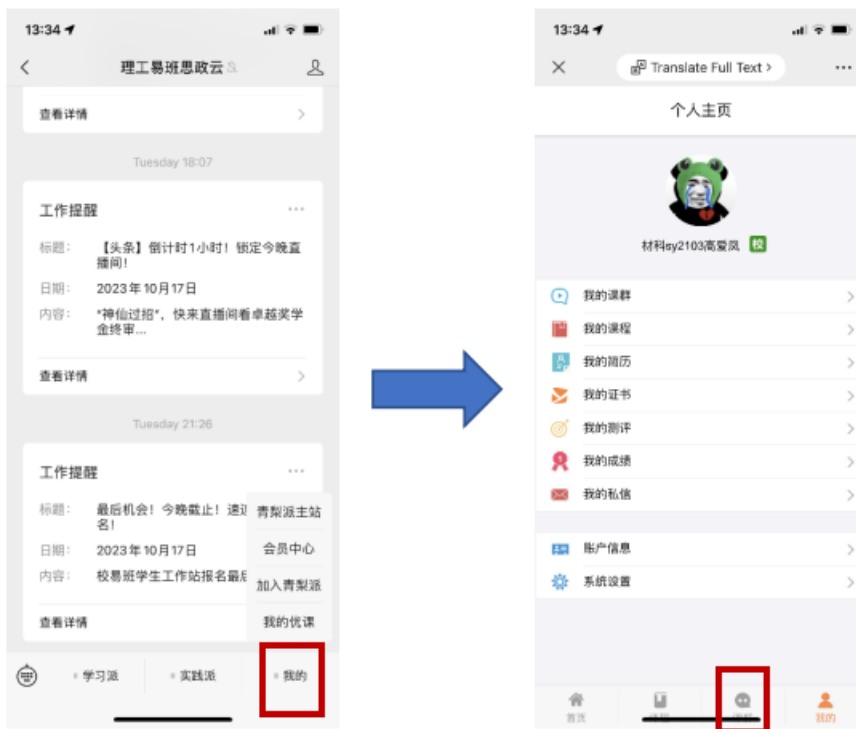

附件 1:

“习近平新时代中国特色社会主义思想学习 网络大学习活动” 易班优课课群参与指南

一、通过理工易班官方微信公众号/理工易班思政云服务号进入

1. 点击消息栏菜单中的“我的”，选择“我的优课”；
2. 点击“课群”；
3. 点击“添加课群”；
4. 输入课群邀请码（**97NHYSKD**），点击确定；
5. 完成课程学习等一系列课程活动。

二、通过易班客户端进入

1. 点击首页“易班优课”图标；
2. 点击“课群”；
3. 点击“添加课群”；
4. 输入课群邀请码（97NHYS DK），点击确定；
5. 完成课程学习等一系列课程活动。

三、通过易班客户端进入

1. 进入理工易班网:

[理工易班网 - 武汉理工大学易班门户网站 \(whutyiban.com\)](http://whutyiban.com)

2. 点击“易班网”中的“易班优课”。

3. 点击“学习课群”后，进入“学生添加课群”，登录优课，点击“添加课群”，输入课群邀请码（**97NHYS DK**），点击确认即可。

4. 完成课程学习等一系列课程活动。

易班优课 YOOC 党建学习 共享课程 学习课群 考试公示 领课群 排行榜 搜索 登录 注册